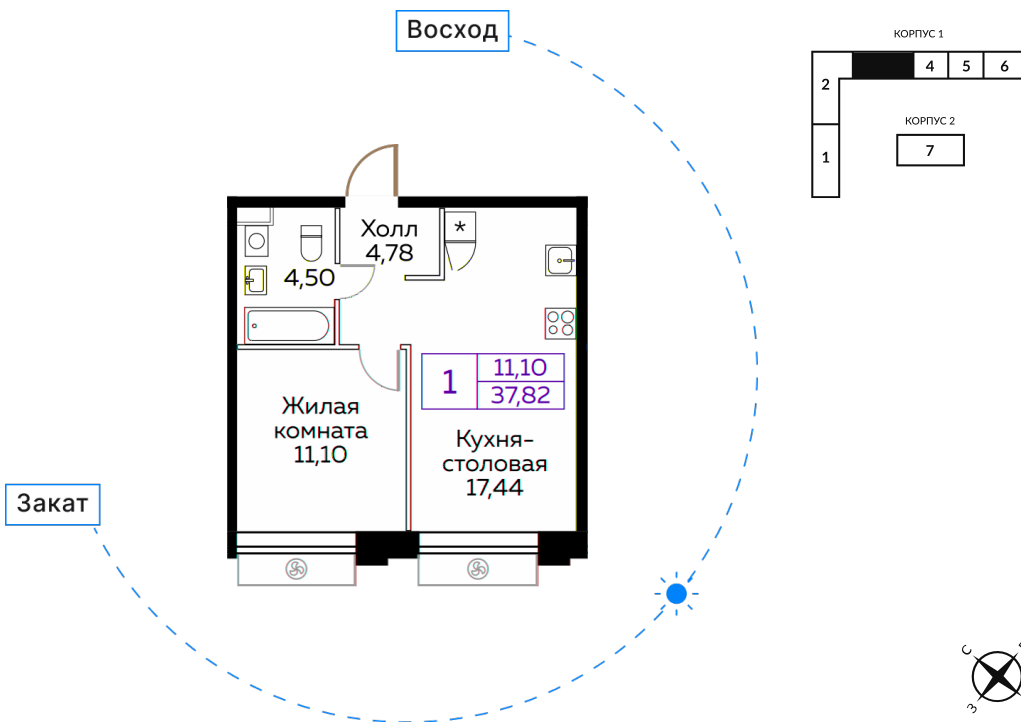

# 1-к, 37.82 м<sup>2</sup>, №570

Площадь	37.82 м <sup>2</sup>
Комнат	
Отделка	Без отделки
Заселение	Дом сдан
Очередь	1
Корпус	1
Секция	3
Этаж	11 из 25

9 731 691 ₽

## Квартира на этаже