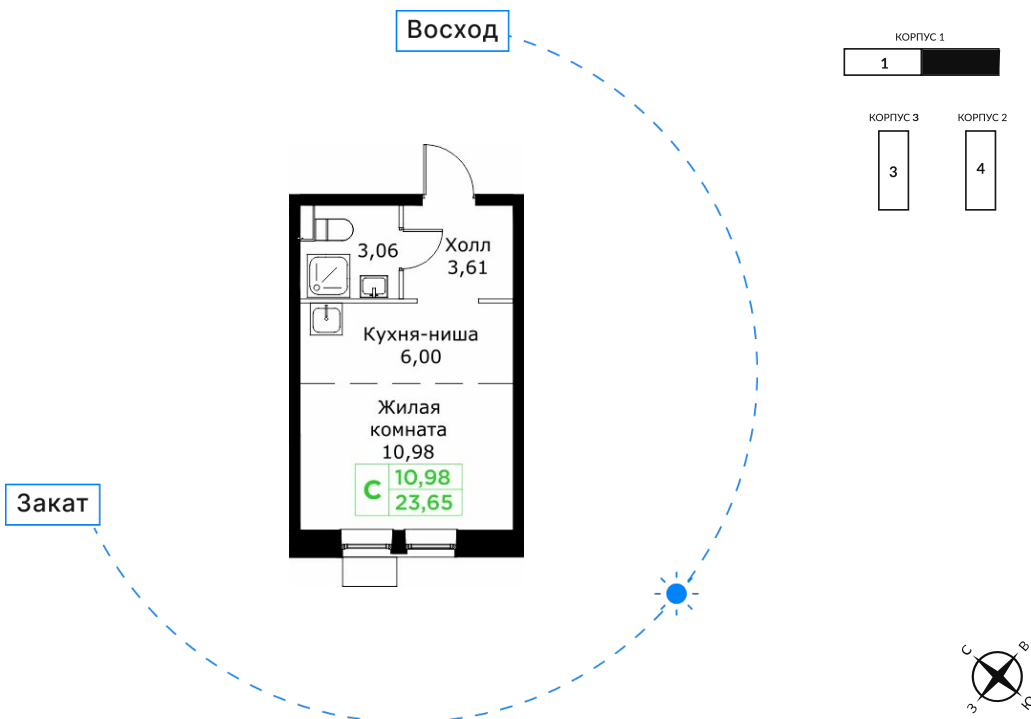

Студия, 23.65 м², №508

Площадь	23.65 м ²
Комнат	Студия
Отделка	Без отделки
Заселение	IV квартал 2025
Очередь	2
Корпус	1
Секция	2
Этаж	24 из 25

6 412 092 ₪

6749571₪ -5%

Квартира на этаже