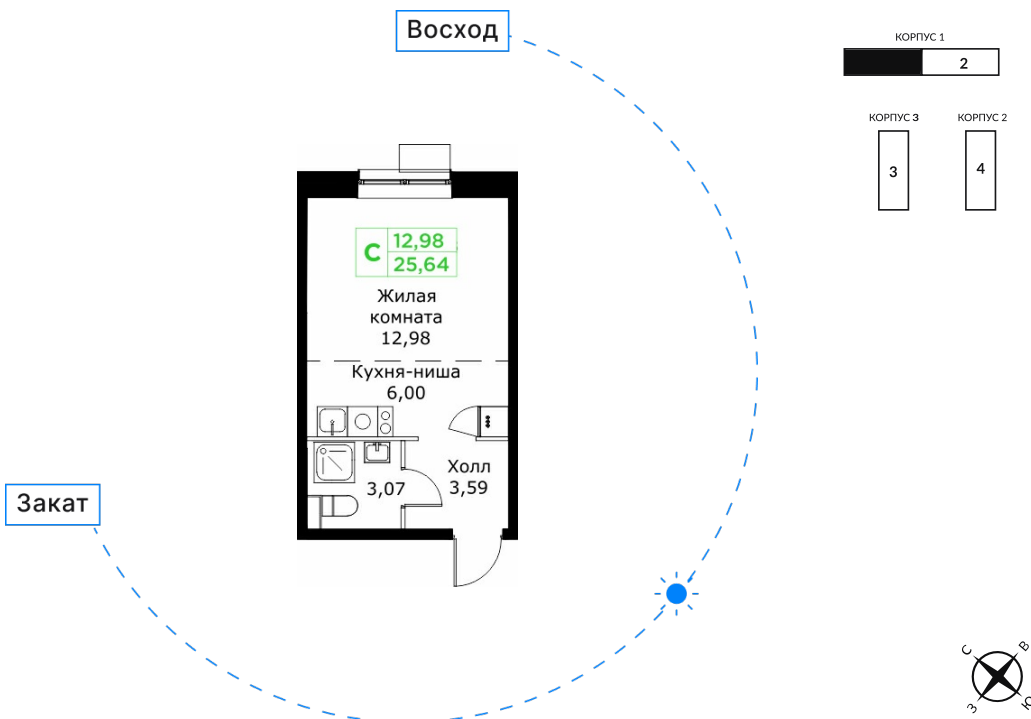

Студия, 25.64 м², №103

Площадь	25.64 м ²
Комнат	Студия
Отделка	Без отделки
Заселение	IV квартал 2025
Очередь	2
Корпус	1
Секция	1
Этаж	11 из 25

6 903 531 ₽

Квартира на этаже