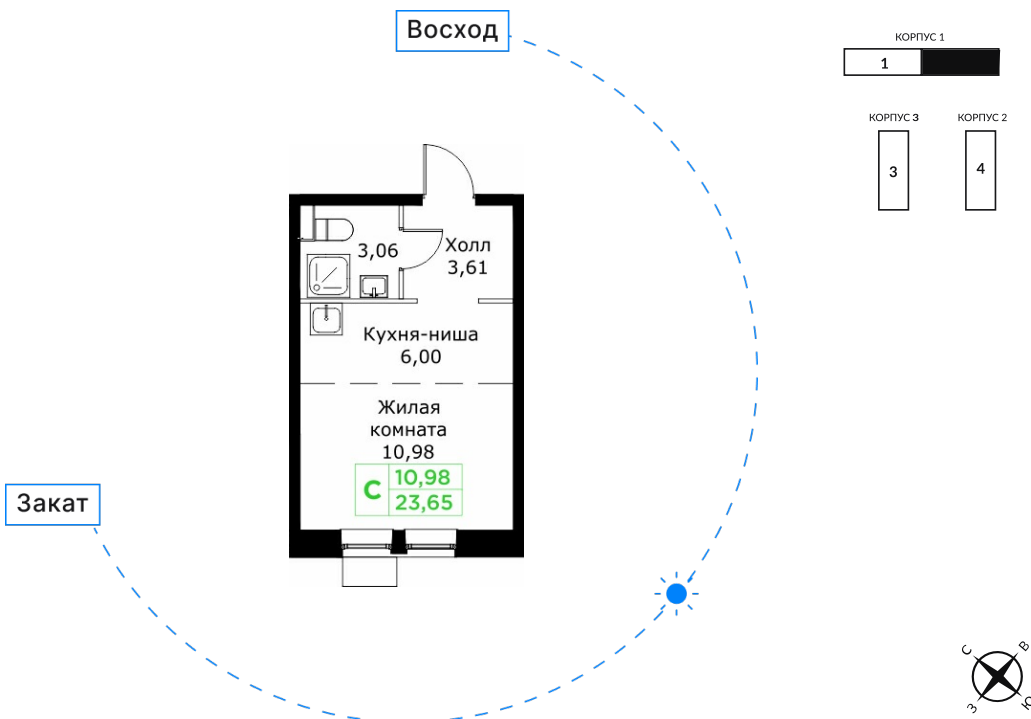

# Студия, 23.65 м<sup>2</sup>, №497

Площадь	23.65 м <sup>2</sup>
Комнат	Студия
Отделка	Без отделки
Заселение	IV квартал 2025
Очередь	2
Корпус	1
Секция	2
Этаж	23 из 25

6 389 171 ₽

6725444₽ -5%

## Квартира на этаже